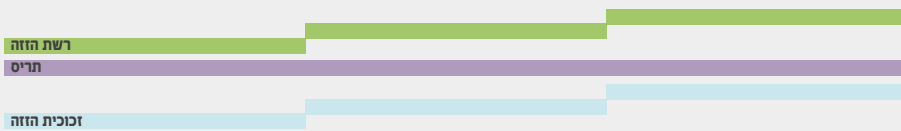

הגלת הפצה יש לבחור את חלוקת כולמות ומיקומן

שלישיית דלתות מחוץ לתריס