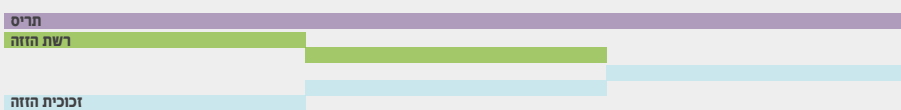

צמד דלתות רשת הזזה בין התריס לדלתות